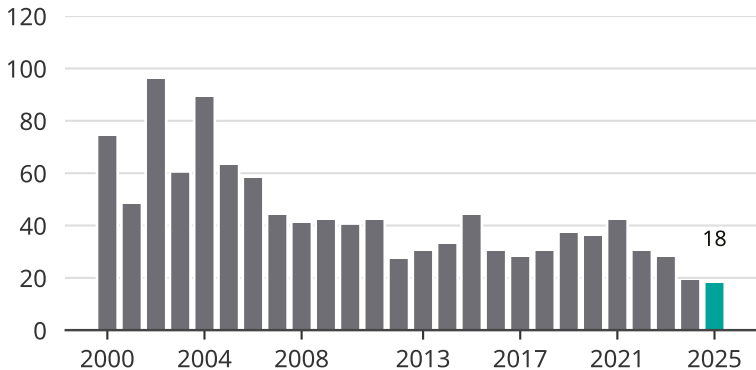

# Cykelstöder i Mönsterås 2000–2025

Källa: Brå. Observera att 2025 års siffror fortfarande är preliminära.