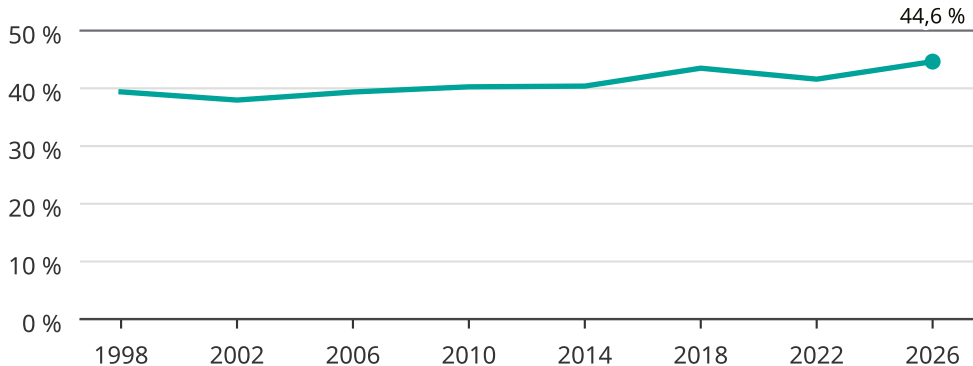

# Kvinnor som kandiderar

Andel per val till kommunfullmäktige i Malmö

Källa: SCB/Valmyndigheten. För 2026 gäller det anmälda kandidater 2026-06-15.