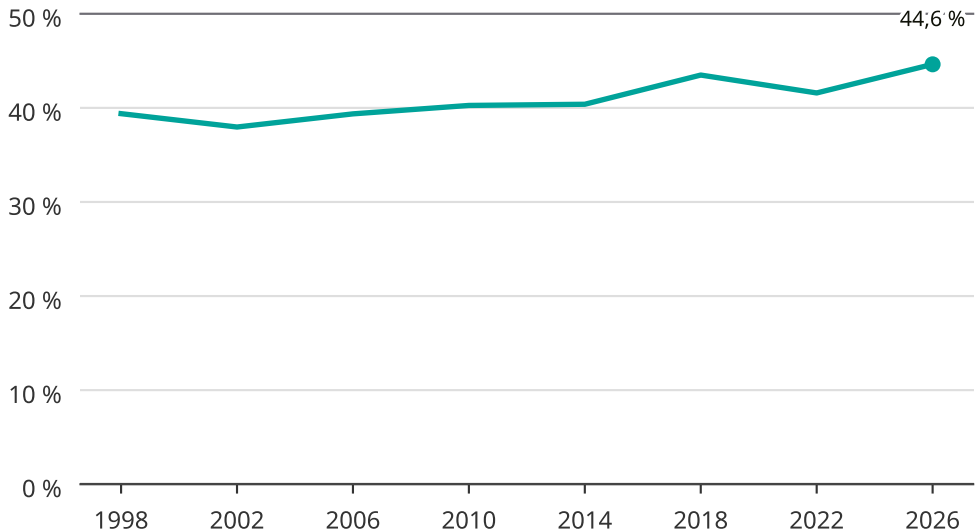

# Kvinnor som kandiderar

Andel per val till kommunfullmäktige i Malmö

Källa: SCB/Valmyndigheten. För 2026 gäller det anmälda kandidater 2026-06-15.