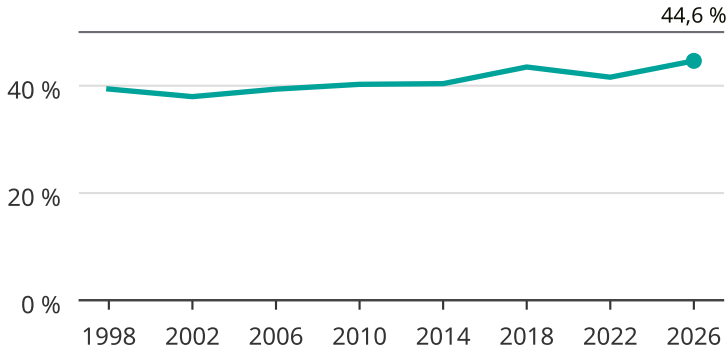

Kvinnor som kandiderar

Andel per val till kommunfullmäktige i Malmö

Källa: SCB/Valmyndigheten. För 2026 gäller det anmälda kandidater 2026-06-15.

Newsworthy