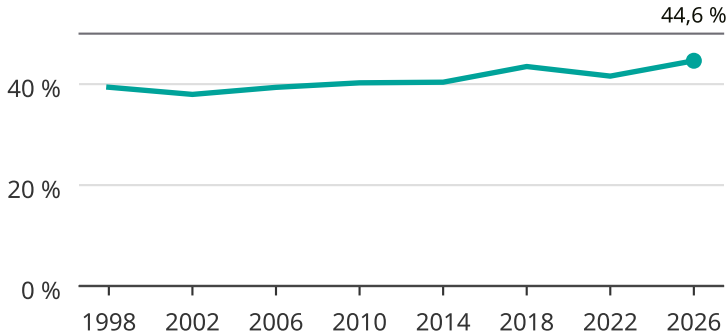

# Kvinnor som kandiderar

Andel per val till kommunfullmäktige i Malmö

Källa: SCB/Valmyndigheten. För 2026 gäller det anmälda kandidater  
2026-06-15.