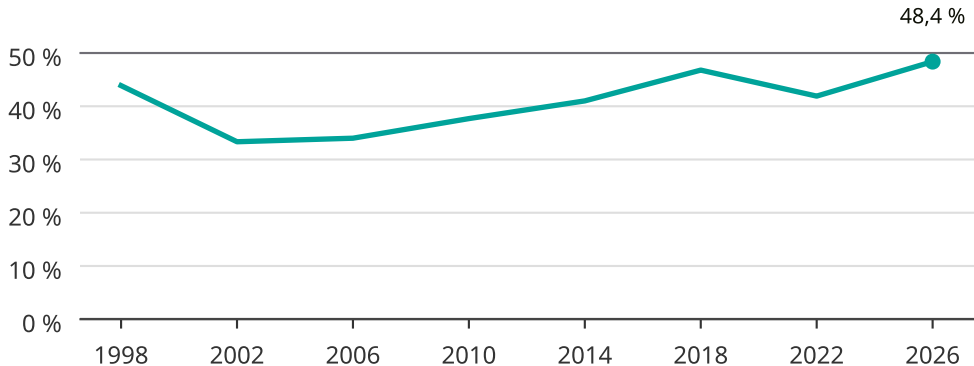

Kvinnor som kandiderar

Andel per val till kommunfullmäktige i Hjo

Källa: SCB/Valmyndigheten. För 2026 gäller det anmälda kandidater 2026-06-15.