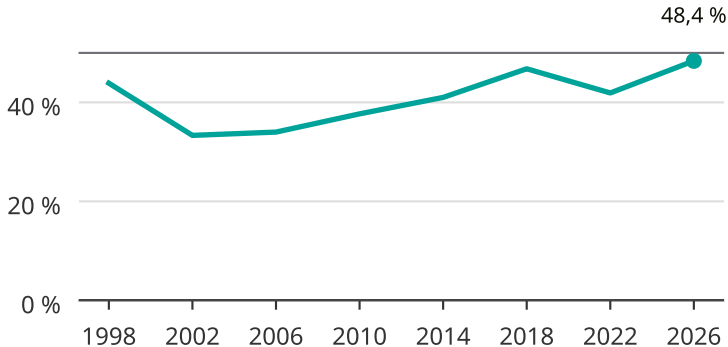

Kvinnor som kandiderar

Andel per val till kommunfullmäktige i Hjo

Källa: SCB/Valmyndigheten. För 2026 gäller det anmälda kandidater 2026-06-15.