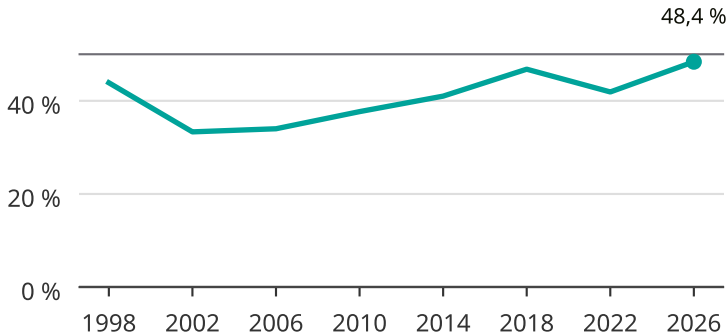

# Kvinnor som kandiderar

Andel per val till kommunfullmäktige i Hjo

Källa: SCB/Valmyndigheten. För 2026 gäller det anmälda kandidater  
2026-06-15.

Newsworthy