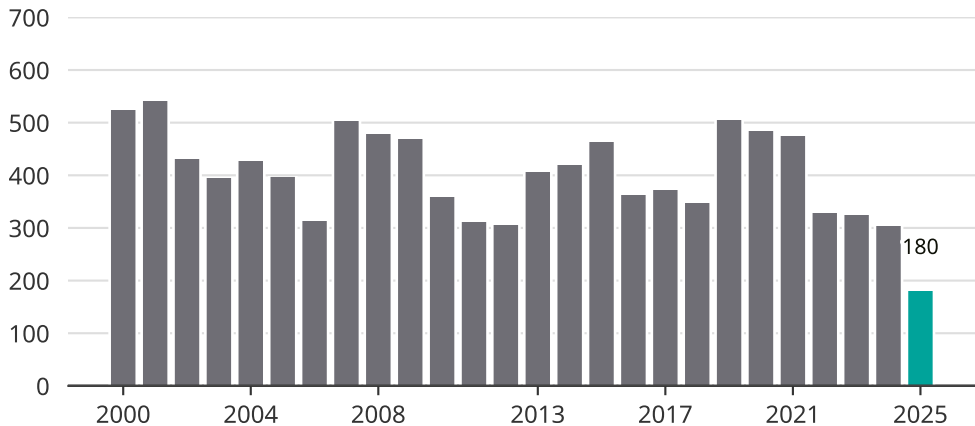

# Cykelstöder i Trollhättan 2000–2025

Källa: Brå. Observera att 2025 års siffror fortfarande är preliminära.