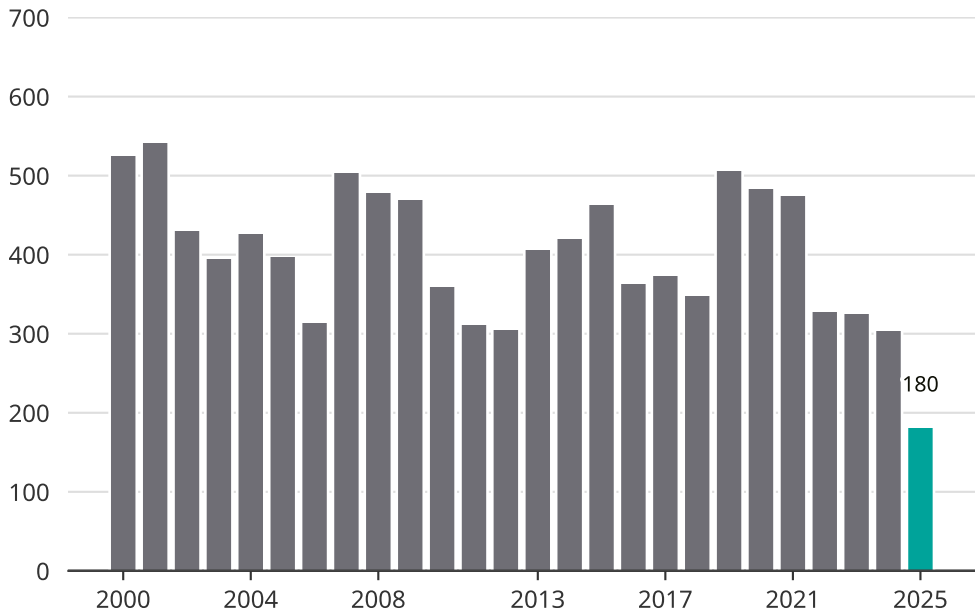

Cykelstöder i Trollhättan 2000-2025

Källa: Brå. Observera att 2025 års siffror fortfarande är preliminära.