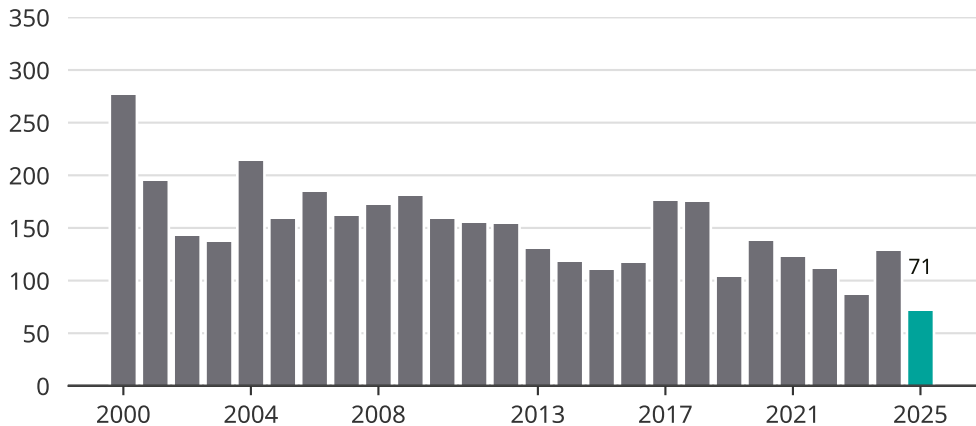

Cykelstöder i Strängnäs 2000-2025

Källa: Brå. Observera att 2025 års siffror fortfarande är preliminära.