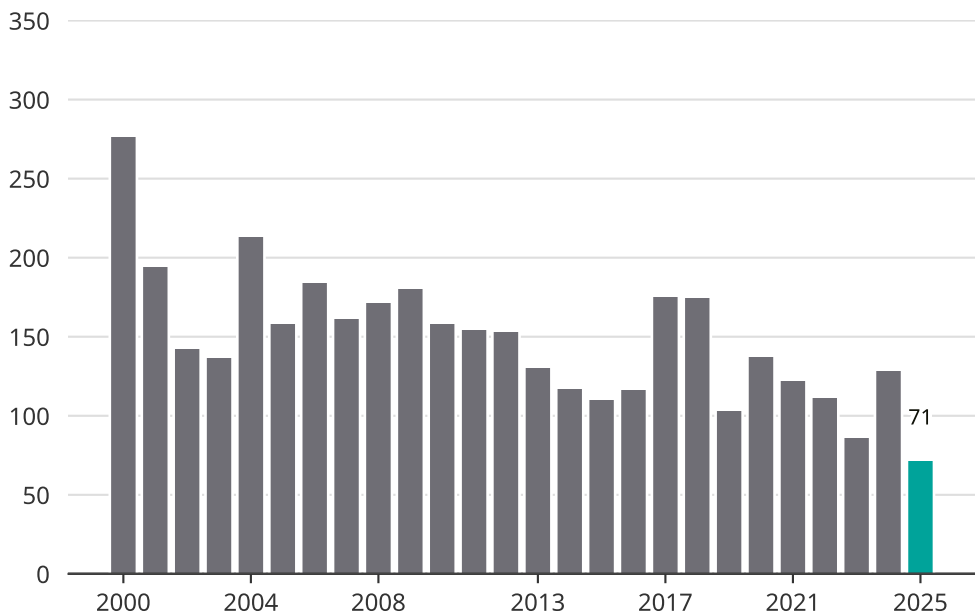

Cykelstöder i Strängnäs 2000–2025

Källa: Brå. Observera att 2025 års siffror fortfarande är preliminära.