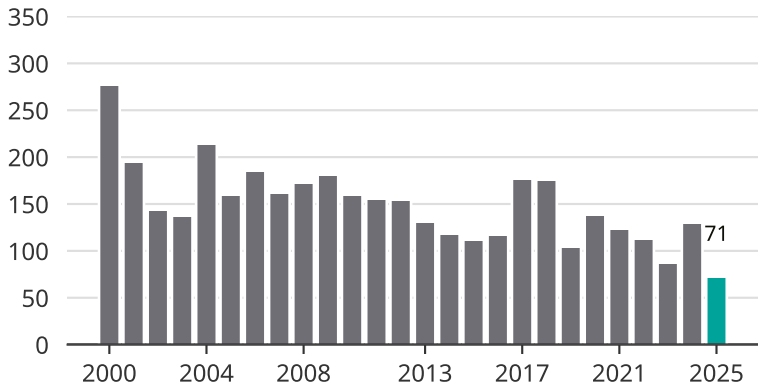

# Cykelstöder i Strängnäs 2000–2025

Källa: Brå. Observera att 2025 års siffror fortfarande är preliminära.