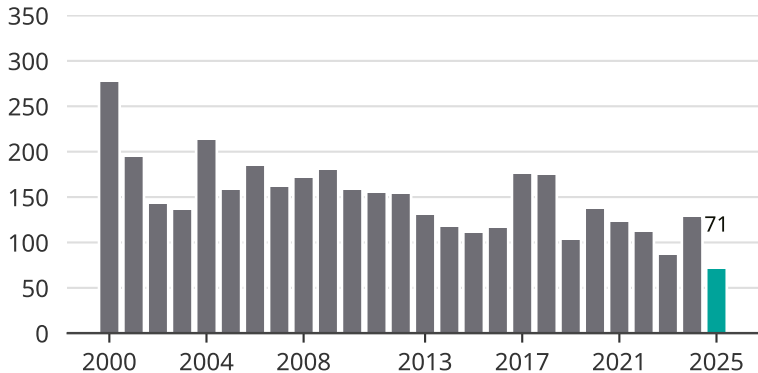

Cykelstöder i Strängnäs 2000–2025

Källa: Brå. Observera att 2025 års siffror fortfarande är preliminära.