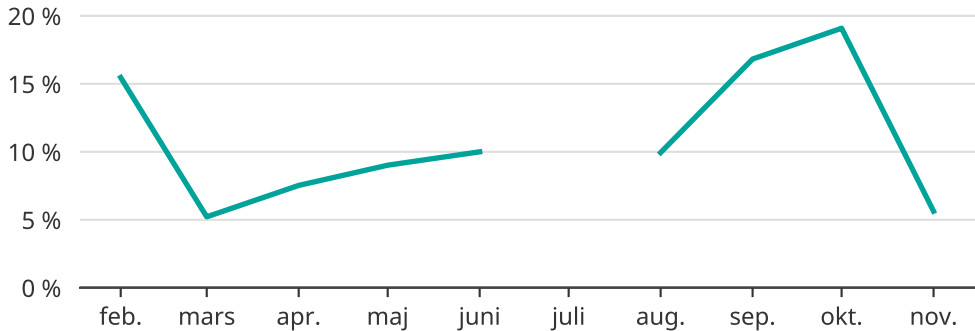

Andel försenade tåg i Munkedals kommun

Tåg som var minst fem minuter sena vid ankomst

Uppskattad andel, baserat på insamlad data från Trafikverket. En mindre andel ankomster kan saknas.

Data saknas för juli.