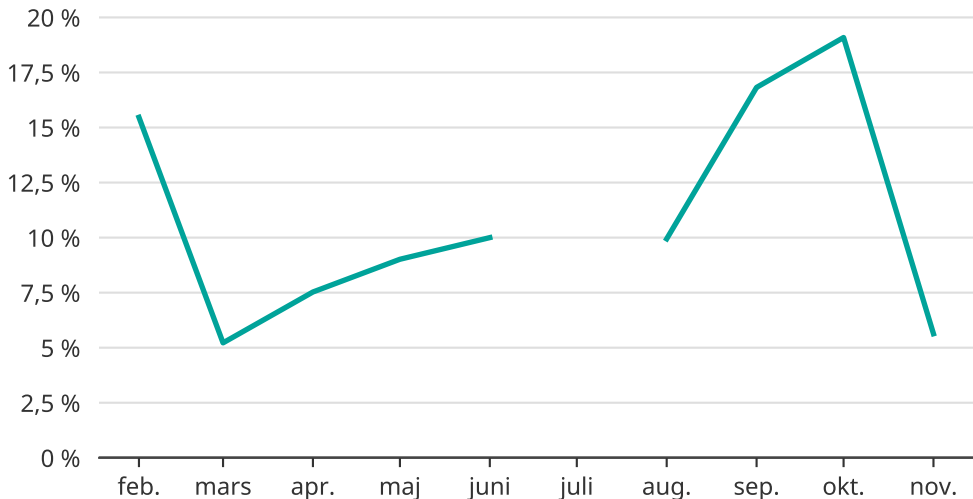

Andel försenade tåg i Munkedals kommun

Tåg som var minst fem minuter sena vid ankomst

Uppskattad andel, baserat på insamlad data från Trafikverket. En mindre andel ankomster kan saknas.

Data saknas för juli.