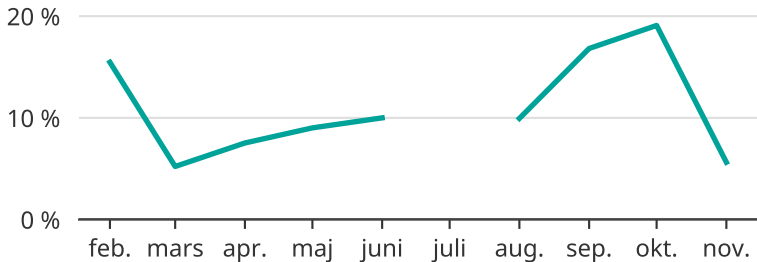

Andel försenade tåg i Munkedals kommun

Tåg som var minst fem minuter sena vid ankomst

Uppskattad andel, baserat på insamlad data från Trafikverket. En mindre andel ankomster kan saknas. Data saknas för juli.