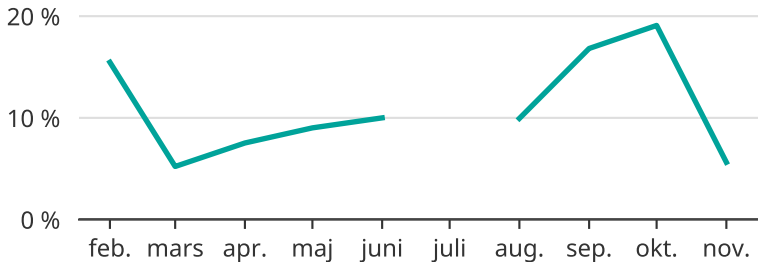

Andel försenade tåg i Munkedals kommun

Tåg som var minst fem minuter sena vid ankomst

Uppskattad andel, baserat på insamlad data från Trafikverket. En mindre andel ankomster kan saknas.

Data saknas för juli.