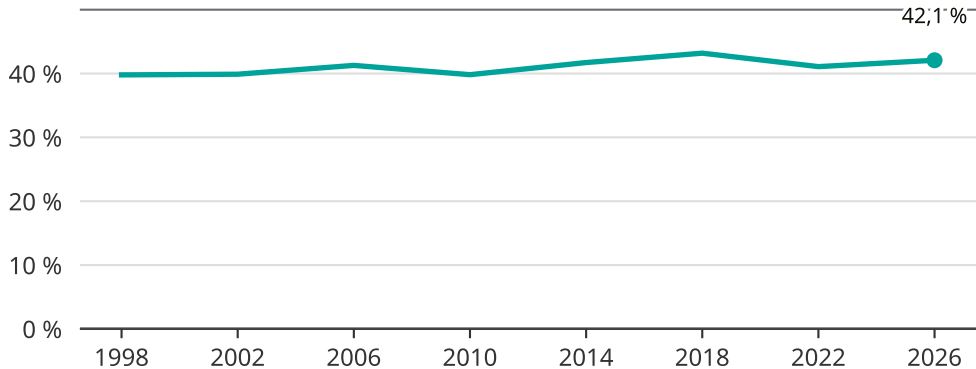

# Kvinnor som kandiderar

Andel per val till regionfullmäktige i Skåne

Källa: SCB/Valmyndigheten. För 2026 gäller det anmälda kandidater 2026-05-07.