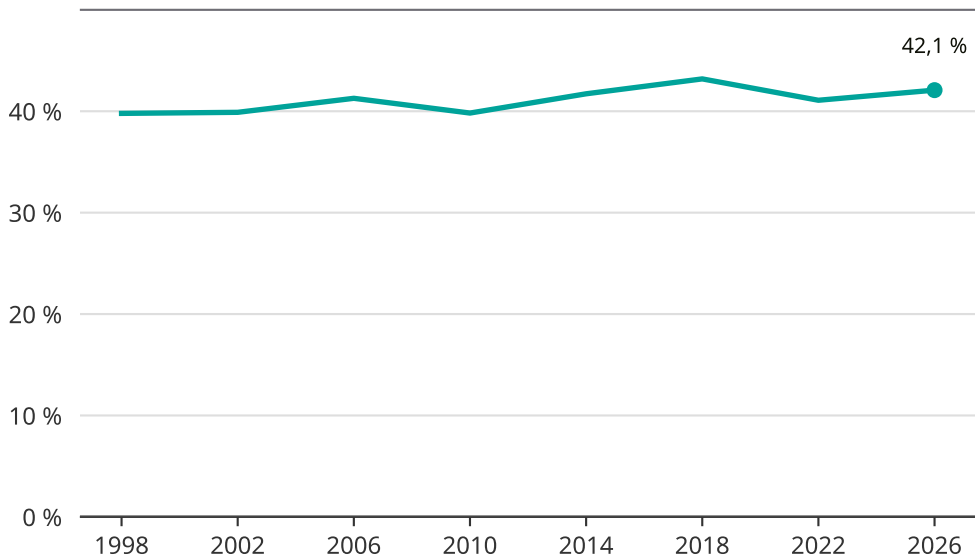

Kvinnor som kandiderar

Andel per val till regionfullmäktige i Skåne

Källa: SCB/Valmyndigheten. För 2026 gäller det anmälda kandidater 2026-05-07.