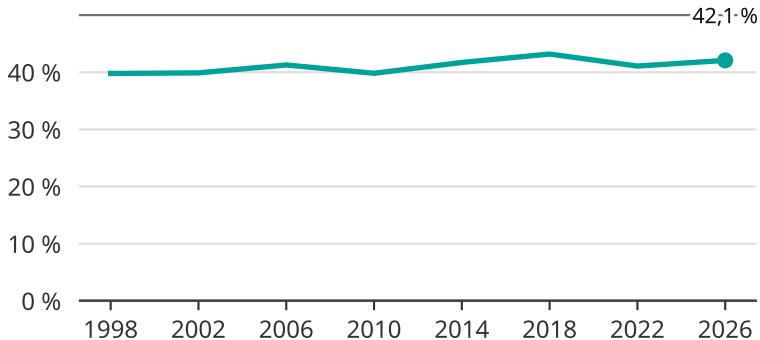

# Kvinnor som kandiderar

Andel per val till regionfullmäktige i Skåne

Källa: SCB/Valmyndigheten. För 2026 gäller det anmälda kandidater 2026-05-07.