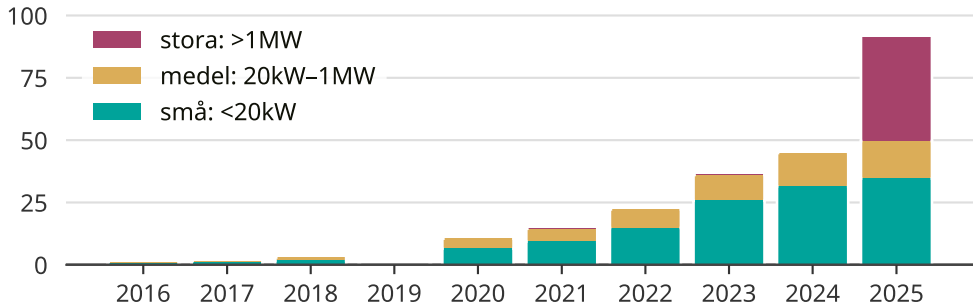

Snabb ökning av solcellsel i Norrtälje kommun

Totalt installerad effekt per storleksklass.

Saknade staplar kan bero på statistiksekretess.