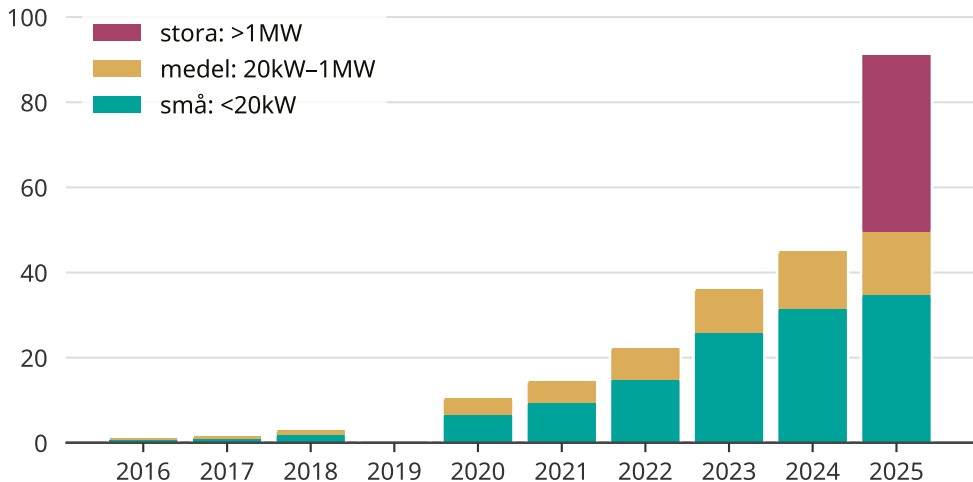

# Snabb ökning av solcellsel i Norrtälje kommun

Totalt installerad effekt per storleksklass.

Saknade staplar kan bero på statistiksekretess.