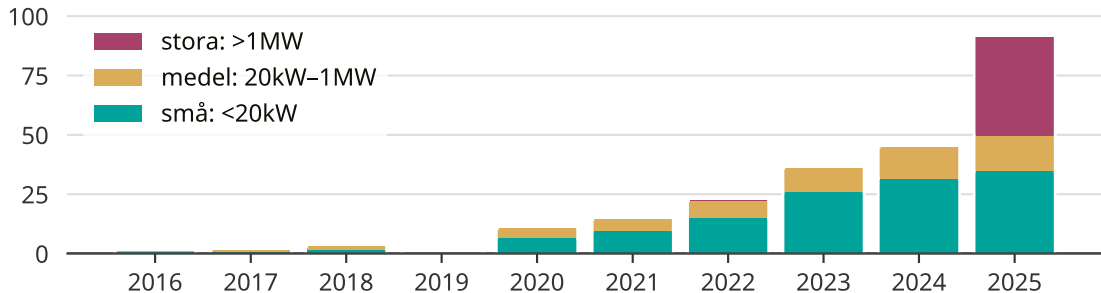

# Snabb ökning av solcellsel i Norrtälje kommun

Totalt installerad effekt per storleksklass.

Saknade staplar kan bero på statistiksekretess.