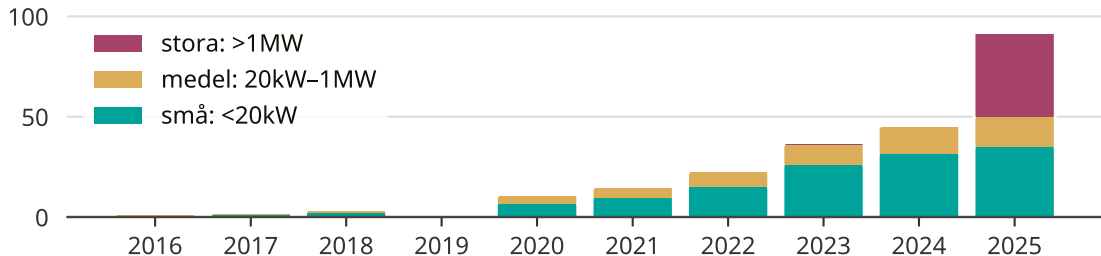

Snabb ökning av solcellsel i Norrtälje kommun

Totalt installerad effekt per storleksklass.

Saknade staplar kan bero på statistiksekretess.