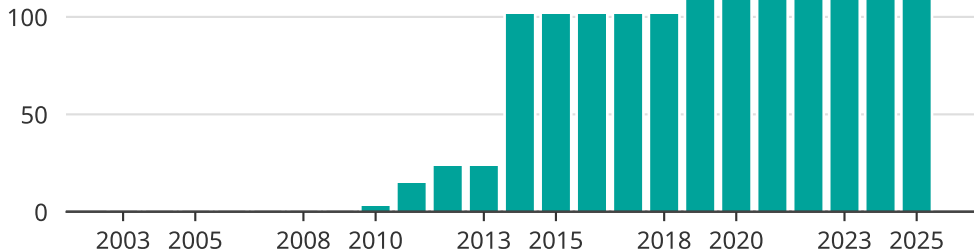

Vindkraft i Bergs kommun, år för år

Installerad vindkraft (maxeffekt, MW)

Saknade staplar kan bero på statistiksekretess.