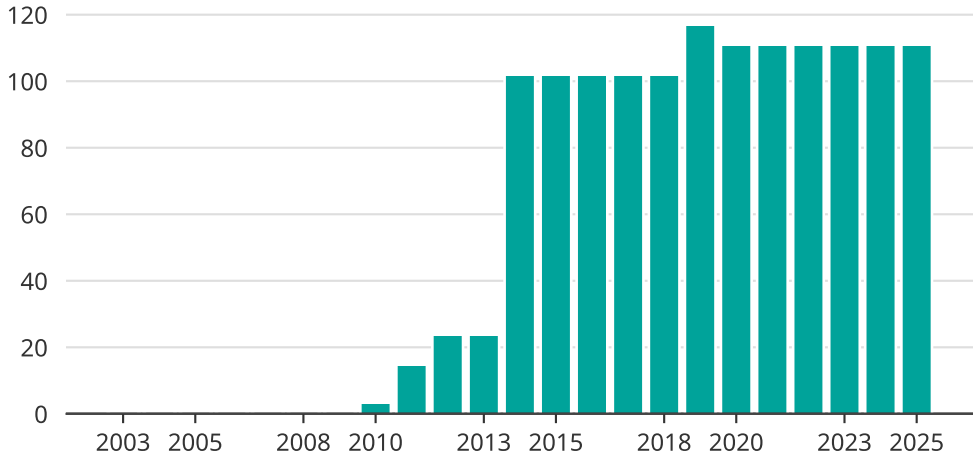

Vindkraft i Bergs kommun, år för år

Installerad vindkraft (maxeffekt, MW)

Saknade staplar kan bero på statistiksekretess.