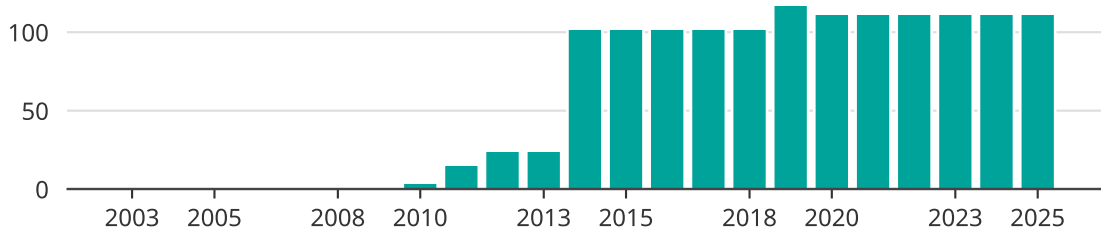

# Vindkraft i Bergs kommun, år för år

Installerad vindkraft (maxeffekt, MW)

Saknade staplar kan bero på statistiksekretess.