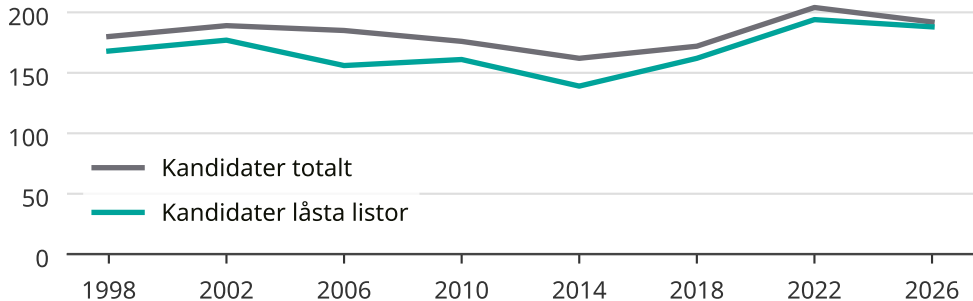

Kandidater till kommunfullmäktige

Antal unika kandidater per val i Ljungby kommun

Källa: SCB/Valmyndigheten. För 2026 gäller det anmälda kandidater 2026-06-15.