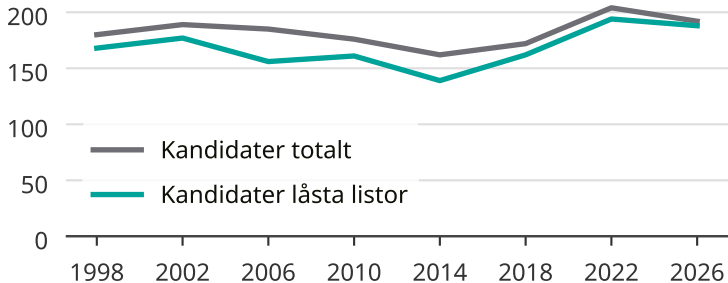

Kandidater till kommunfullmäktige

Antal unika kandidater per val i Ljungby kommun

Källa: SCB/Valmyndigheten. För 2026 gäller det anmälda kandidater 2026-06-15.