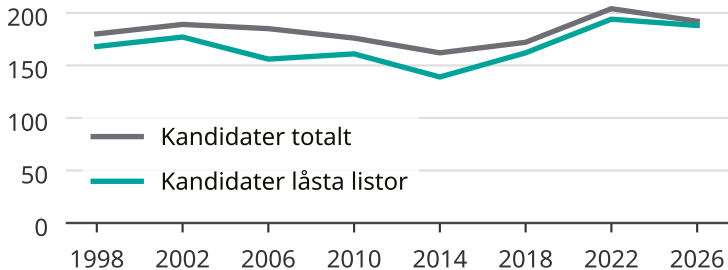

Kandidater till kommunfullmäktige

Antal unika kandidater per val i Ljungby kommun

Källa: SCB/Valmyndigheten. För 2026 gäller det anmälda kandidater
2026-06-15.