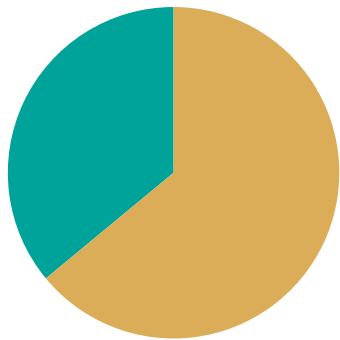

Andel rötat matavfall i Ale kommun

Andel av det insamlade matavfallet.

Rötat
Ej rötat

2022

2023