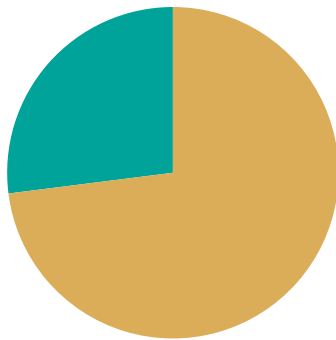

Andel rötat matavfall i Ale kommun

Andel av det insamlade matavfallet.

Rötat
Ej rötat

2022

2023