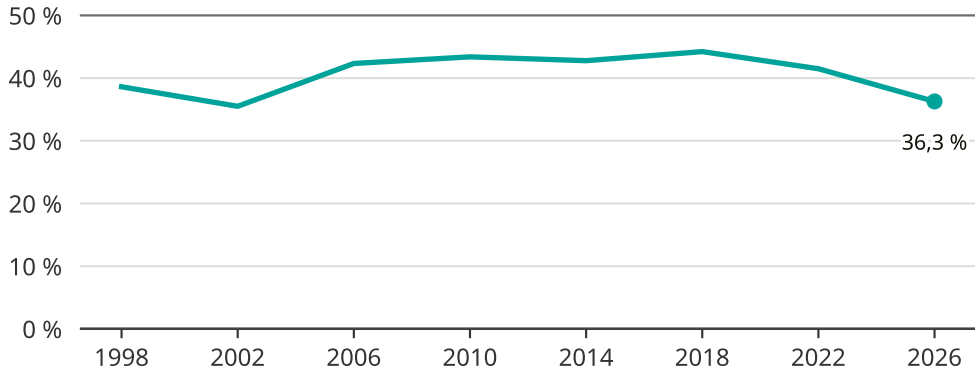

# Kvinnor som kandiderar

Andel per val till kommunfullmäktige i Mora

Källa: SCB/Valmyndigheten. För 2026 gäller det anmälda kandidater 2026-05-07.