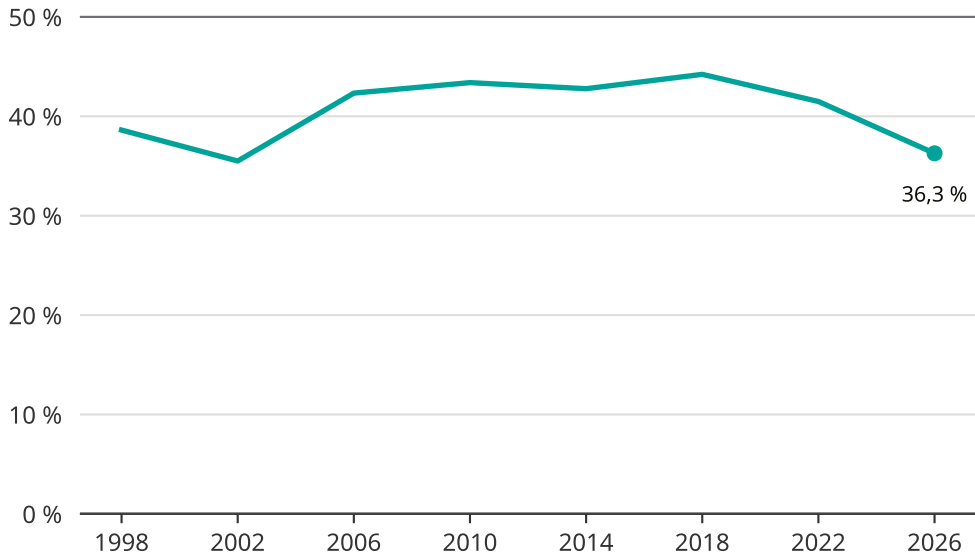

Kvinnor som kandiderar

Andel per val till kommunfullmäktige i Mora

Källa: SCB/Valmyndigheten. För 2026 gäller det anmälda kandidater 2026-05-07.