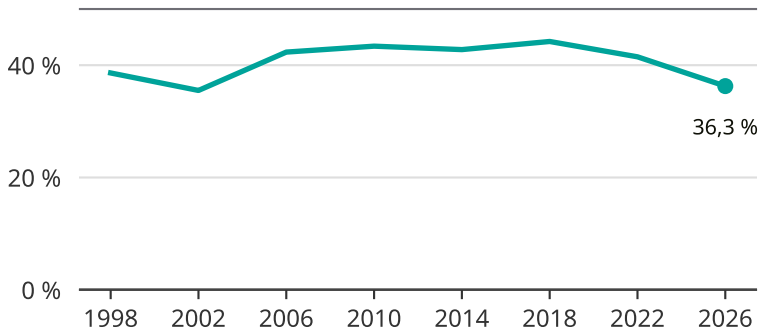

Kvinnor som kandiderar

Andel per val till kommunfullmäktige i Mora

Källa: SCB/Valmyndigheten. För 2026 gäller det anmälda kandidater 2026-05-07.