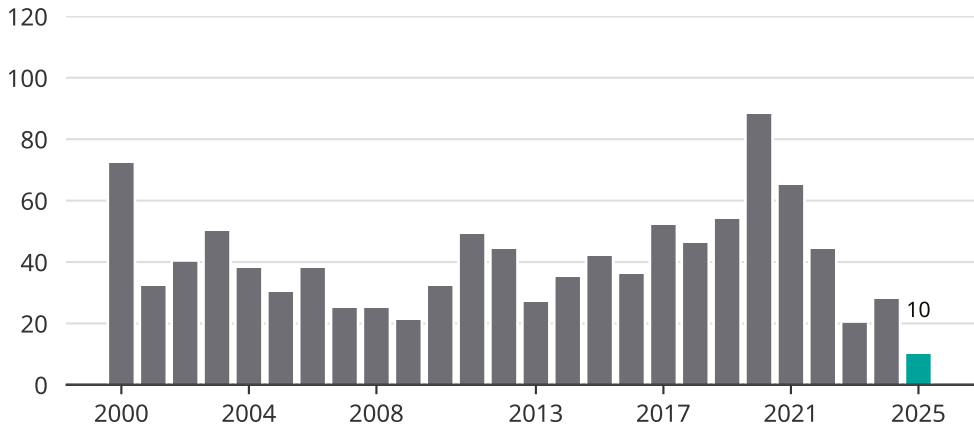

# Cykelstöder i Salem 2000–2025

Källa: Brå. Observera att 2025 års siffror fortfarande är preliminära.