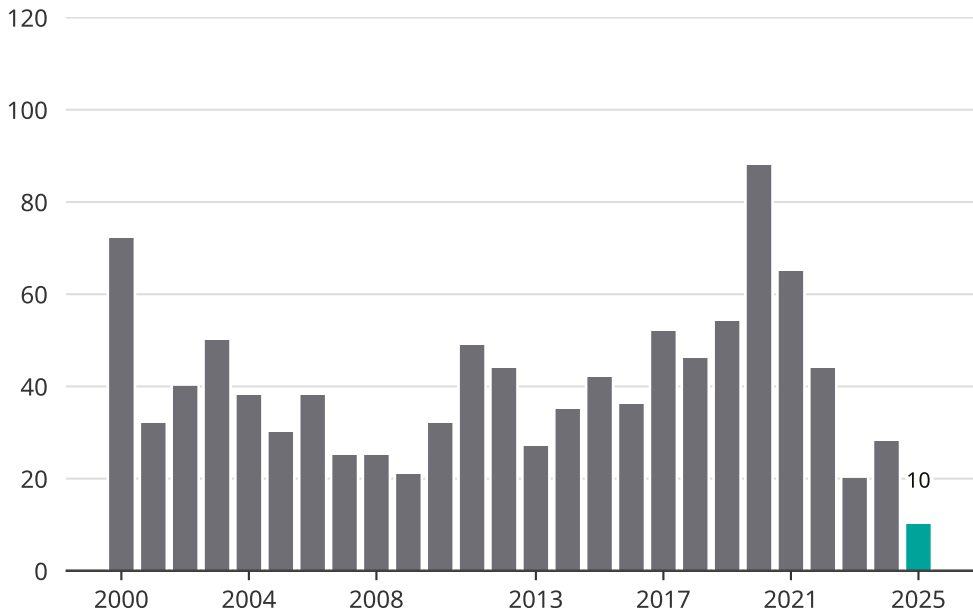

Cykelstöder i Salem 2000-2025

Källa: Brå. Observera att 2025 års siffror fortfarande är preliminära.