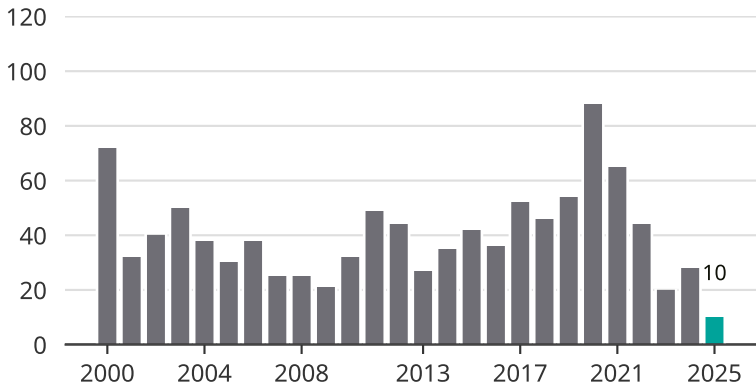

# Cykelstöder i Salem 2000–2025

Källa: Brå. Observera att 2025 års siffror fortfarande är preliminära.