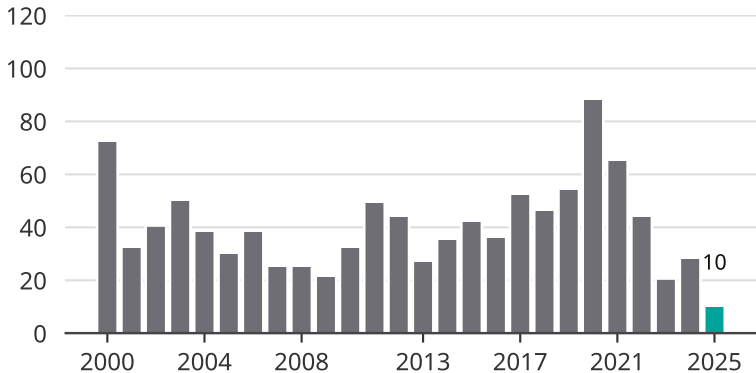

# Cykelstöder i Salem 2000–2025

Källa: Brå. Observera att 2025 års siffror fortfarande är preliminära.