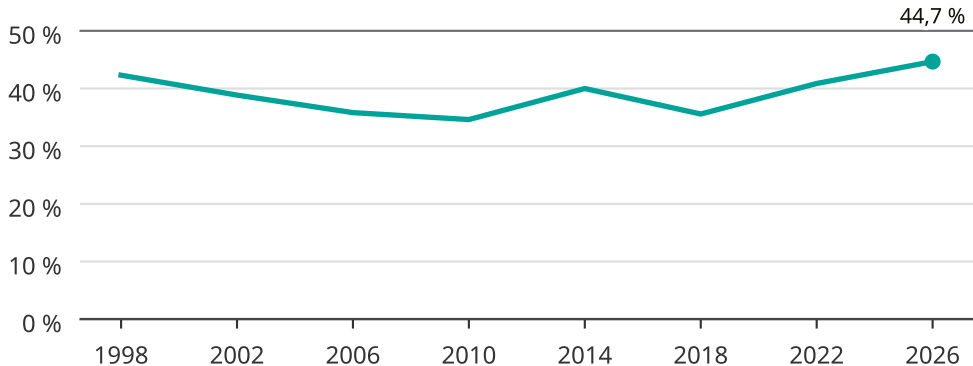

Kvinnor som kandiderar

Andel per val till kommunfullmäktige i Åtvidaberg

Källa: SCB/Valmyndigheten. För 2026 gäller det anmälda kandidater 2026-06-15.