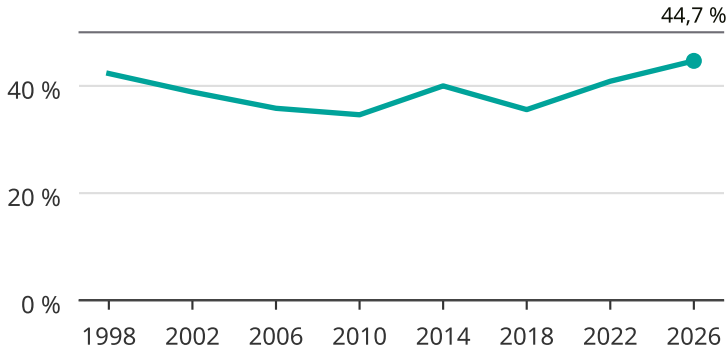

Kvinnor som kandiderar

Andel per val till kommunfullmäktige i Åtvidaberg

Källa: SCB/Valmyndigheten. För 2026 gäller det anmälda kandidater 2026-06-15.