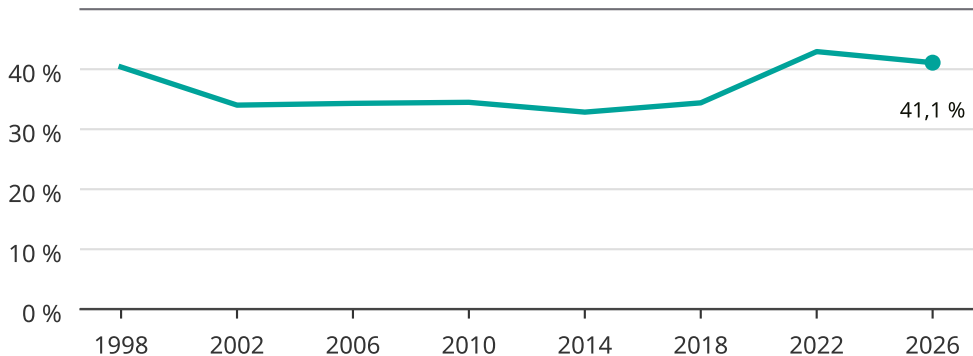

# Kvinnor som kandiderar

Andel per val till kommunfullmäktige i Alvesta

Källa: SCB/Valmyndigheten. För 2026 gäller det anmälda kandidater 2026-06-15.