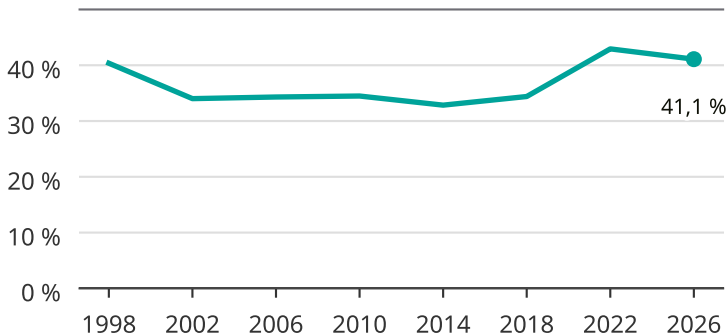

Kvinnor som kandiderar

Andel per val till kommunfullmäktige i Alvesta

Källa: SCB/Valmyndigheten. För 2026 gäller det anmälda kandidater 2026-06-15.