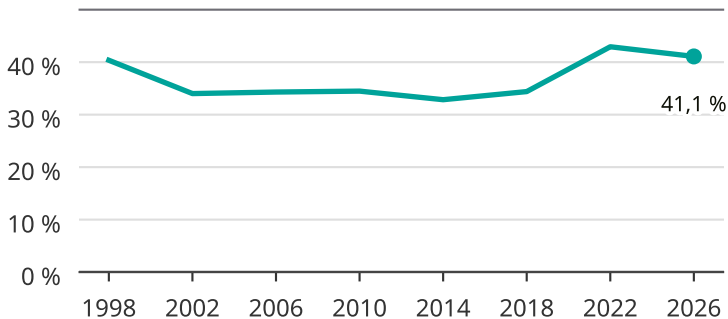

Kvinnor som kandiderar

Andel per val till kommunfullmäktige i Alvesta

Källa: SCB/Valmyndigheten. För 2026 gäller det anmälda kandidater
2026-06-15.