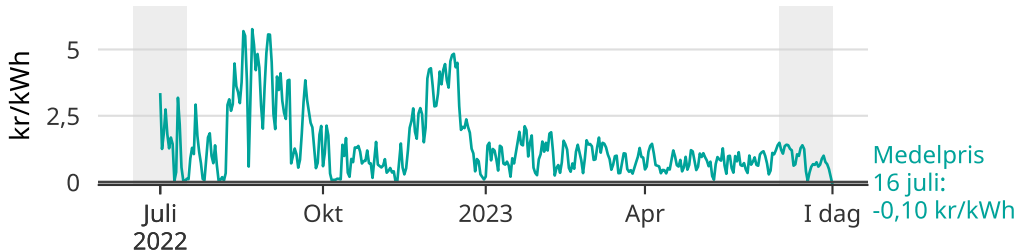

Ovanligt lågt elpris i elområde 4

Medelpris på el dag för dag. Senaste 30 dagarna markerade.

Avser så kallade spotpriser, det vill säga de priser som elbolagen handlar för. Konsumenter betalar även skatt, moms och påslag från elbolaget.