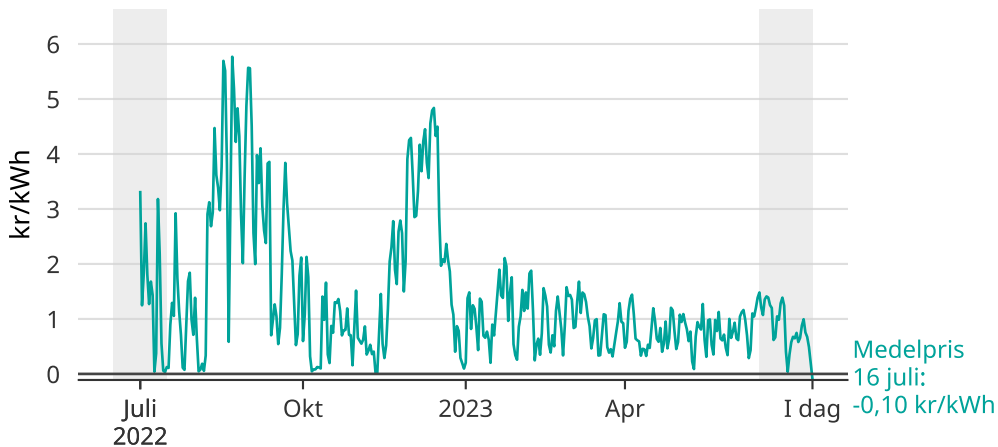

# Ovanligt lågt elpris i elområde 4

Medelpris på el dag för dag. Senaste 30 dagarna markerade.

Avser så kallade spotpriser, det vill säga de priser som elbolagen handlar för. Konsumenter betalar även skatt, moms och påslag från elbolaget.