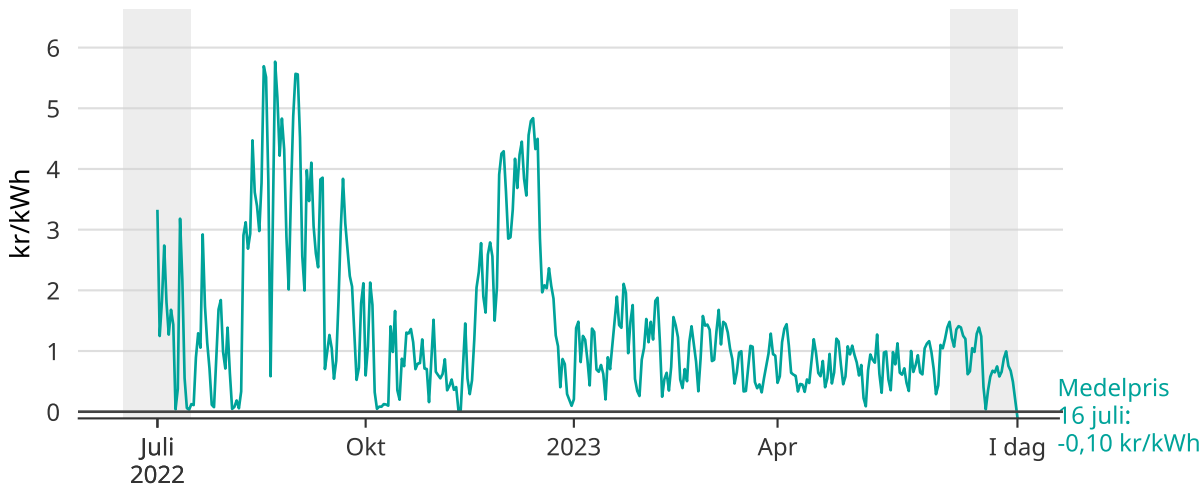

Ovanligt lågt elpris i elområde 4

Medelpris på el dag för dag. Senaste 30 dagarna markerade.

Avser så kallade spotpriser, det vill säga de priser som elbolagen handlar för. Konsumenter betalar även skatt, moms och påslag från elbolaget.