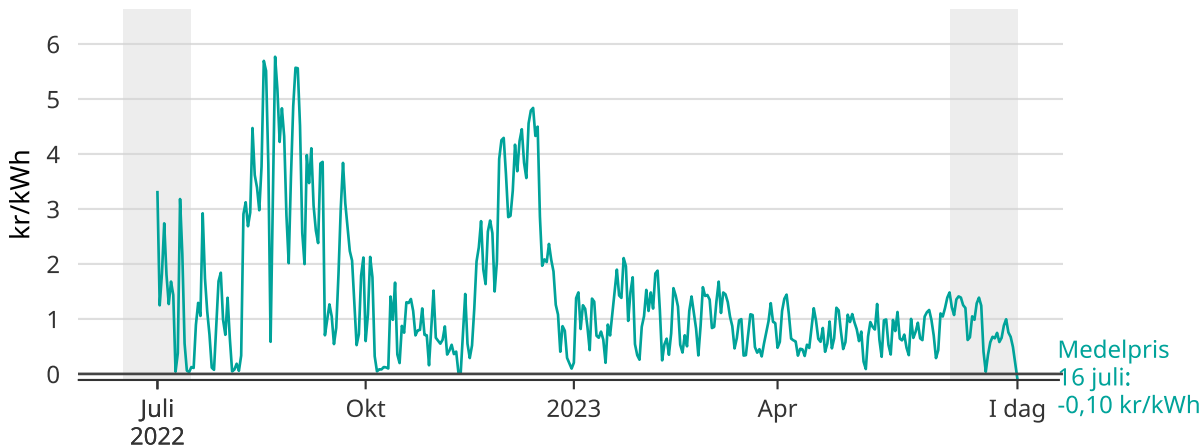

# Ovanligt lågt elpris i elområde 4

Medelpris på el dag för dag. Senaste 30 dagarna markerade.

Avser så kallade spotpriser, det vill säga de priser som elbolagen handlar för. Konsumenter betalar även skatt, moms och påslag från elbolaget.