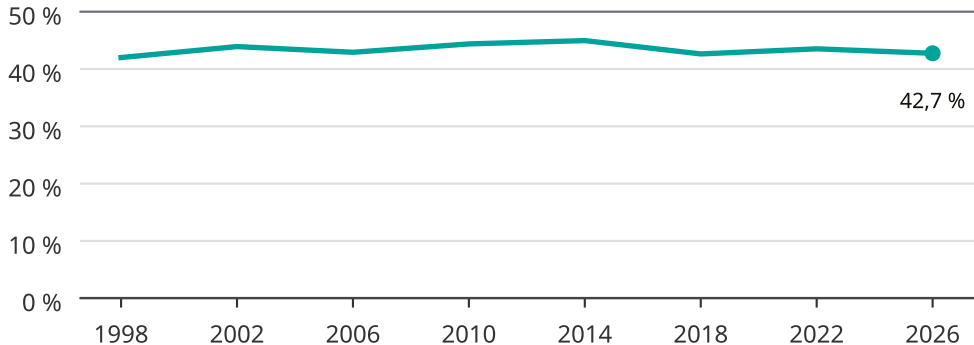

# Kvinnor som kandiderar

Andel per val till regionfullmäktige i Dalarna

Källa: SCB/Valmyndigheten. För 2026 gäller det anmälda kandidater 2026-06-15.