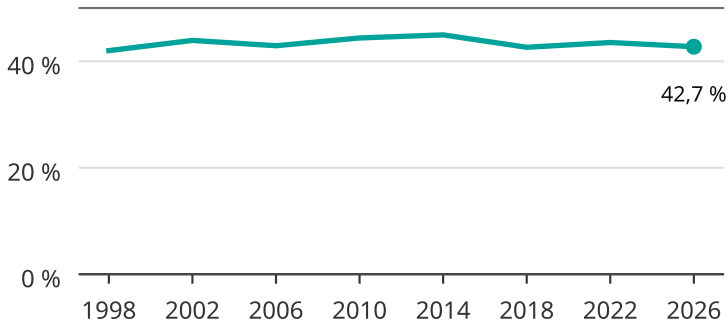

Kvinnor som kandiderar

Andel per val till regionfullmäktige i Dalarna

Källa: SCB/Valmyndigheten. För 2026 gäller det anmälda kandidater 2026-06-15.